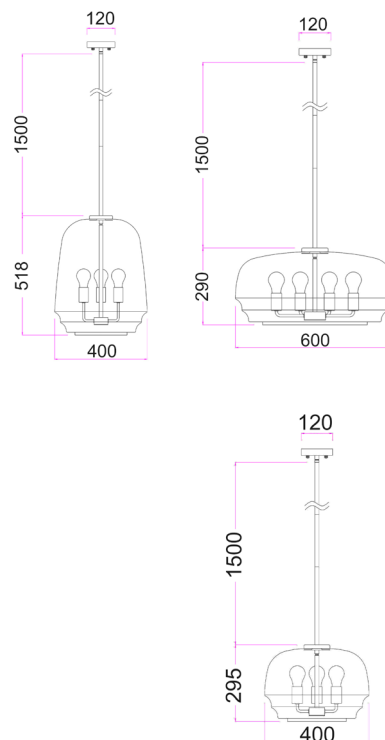

CUAD

Interior Glass with Rod Pendant Lights

CUAD1
3XE27 (Smoky Black)

CUAD2
4XE27 (Amber)

CUAD3
3XE27 (Clear)

- Input voltage: 220-240V
- Material: iron & glass
- Lamp holder: E27 (Max.40W globe)
- Globe not included
- For indoor use only

Part No.	CUAD1, CUAD2, CUAD3
Description	PENDANT ES 40W Glass Shade Hardware & Rod
Material	Iron & glass
Lamp holder	CUAD1: 3xE27 (Max.40W) CUAD2: 4xE27 (Max.40W) CUAD3: 3xE27 (Max.40W)
Product Dimensions	CUAD1: Ø400 x H518mm CUAD2: Ø600 x H290mm CUAD3: Ø400 x H295mm
Suspension	1500mm (3x500mm rods, can be mounted with any combination of rods)
Canopy size	Ø120mm
Box	CUAD1: 46x46x59cm (6.7kg) CUAD2: 66x66x37cm (9.8kg) CUAD3: 46x46x37cm (5.6kg)
Carton QTY	1/1